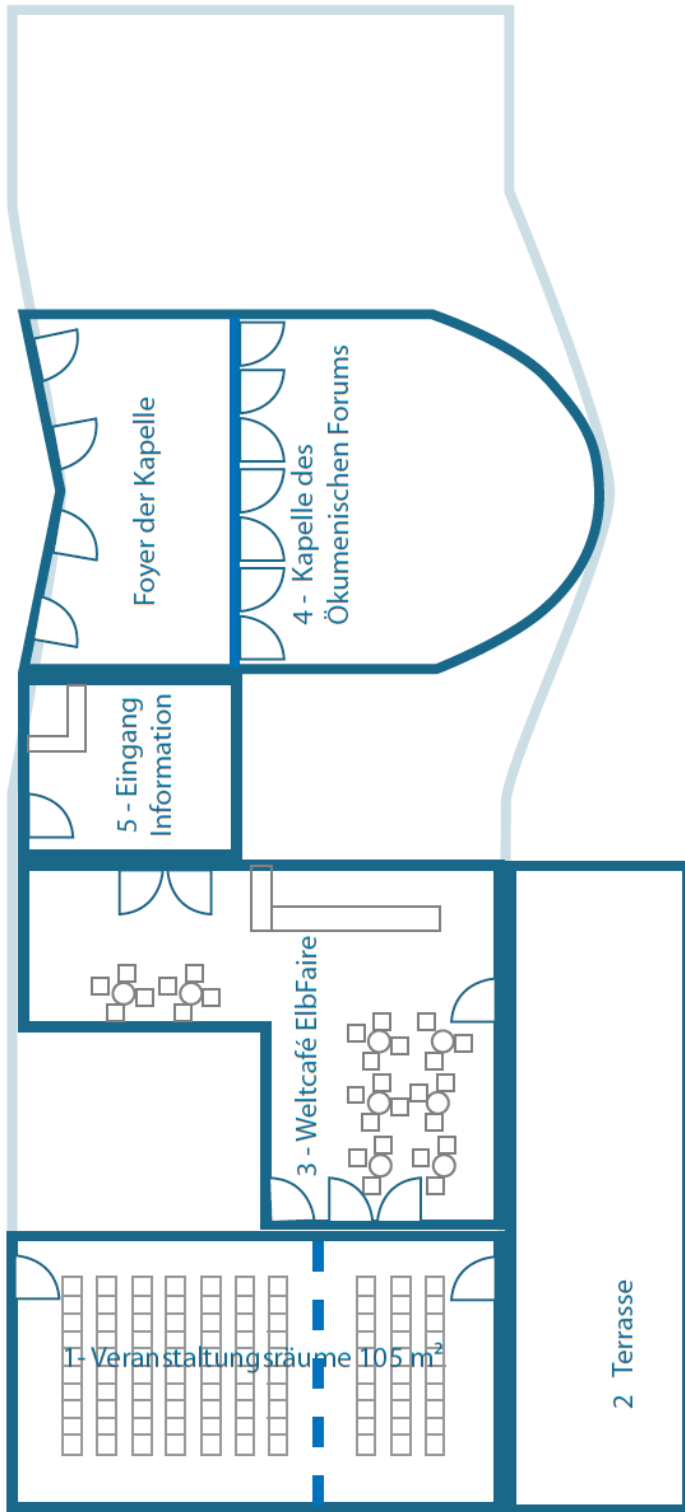

### ECKDATEN

Raum Sibiu	71 m <sup>2</sup> (ca. 9,40 m x 7,60 m)	ca. 70 Personen
Raum Basel	34 m <sup>2</sup> (ca. 4,40 m x 7,60 m)	ca. 30 Personen
Beide Räume, ohne Trennwand	105 m <sup>2</sup> (ca. 13,80 m x 7,60 m)	ca. 100 Personen
Terrasse	90 m <sup>2</sup> (ca. 19,20 m x 4,70 m)	

Die Personenzahlen beziehen sich auf Vortragsbestuhlung. Bei Dinner-Bestuhlung sind die Zahlen je nach Wunsch niedriger.

### TECHNISCHE AUSSTATTUNG

Internet-Anschlüsse (DSL-Qualität)

W-LAN

Tonanlage / maximal 3 Mikrofone

Beamer

## LEGENDE

- 1 - Veranstaltungsräume 105 m<sup>2</sup>
- 2 - Terrasse
- 3 - Weltcafé ElbFaire
- 4 - Kapelle Ökumenisches Forum
- 5 - Eingang und Information